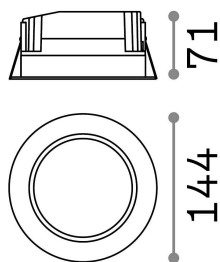

Allgemeine Information

Technisch - Einbauleuchte

Ean	8021696193366
Artikel	BASIC FI ACCENT 15W 4000K
Installation	Einbauleuchte
Garantie	5 years
Bruttogewicht	0.77 kg
Volumen	0.002673 m³

Technische Information

Nettogewicht	0.66 kg
Isolationsklasse	II
Schutzindex	IP20
Einhaltung	CE
Betriebstemperatur	0° ~ +40 °C
Dimmer	NO, On-Off
Leistung	220-240 V AC 50/60 Hz
Energieversorgung	Separate, included Replaceable (by qualified operators only), electronic, philips
Vertiefte Spezifikationen	Ø 125 - h. ≥ 110 , 5-20
Lastwiderstand	IK02
Frontschutzindex	IP44
einschließlich Zubehör	Dimmable driver

Quellinfo

Integrierte Quelle	Integrated LED module
Austauschbare Quelle	Replaceable (by qualified operators only)
Leistung	15 W
Emissionen	Direct
Maximaler Verbrauch	max 15,00 W
Merkmale LED	LED COB
CCT LED	4000 K
Dauer LED (t. 25°C)	30000 h
CRI	> 80
SDCM	3
Lichtstrahlwinkel	52°
Lichtstrahlfluss	1550 lm
Nützlicher Lichtstrom	1440 lm
Photobiologisches Risiko	1