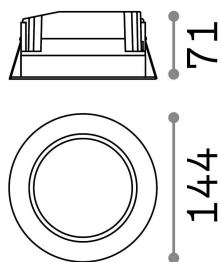

Allgemeine Information

Technisch - Einbauleuchte

Ean	8021696193373
Artikel	BASIC FI ACCENT 20W 4000K
Installation	Einbauleuchte
Garantie	5 years
Bruttogewicht	0.77 kg
Volumen	0.002673 m³

Technische Information

Nettogewicht	0.66 kg
Isolationsklasse	II
Schutzindex	IP20
Einhaltung	CE
Betriebstemperatur	0° ~ +40 °C
Dimmer	NO, On-Off
Leistung	220-240 V AC 50/60 Hz
Energieversorgung	Separate, included Replaceable (by qualified operators only), electronic, philips
Vertiefte Spezifikationen	Ø 125 - h. ≥ 110 , 5-20
Lastwiderstand	IK02
Frontschutzindex	IP44
einschließlich Zubehör	Dimmable driver

Quellinfo

Integrierte Quelle	Integrated LED module
Austauschbare Quelle	Replaceable (by qualified operators only)
Leistung	20 W
Emissionen	Direct
Maximaler Verbrauch	max 20,00 W
Merkmale LED	LED COB
CCT LED	4000 K
Dauer LED (t. 25°C)	30000 h
CRI	> 80
SDCM	3
Lichtstrahlwinkel	52°
Lichtstrahlfluss	2050 lm
Nützlicher Lichtstrom	1910 lm
Photobiologisches Risiko	1