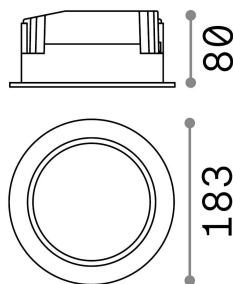

Allgemeine Information

Technisch - Einbauleuchte

Ean	8021696193380
Artikel	BASIC FI ACCENT 30W 4000K
Installation	Einbauleuchte
Garantie	5 years
Bruttogewicht	1.42 kg
Volumen	0.005566 m ³

Technische Information

Nettogewicht	1.25 kg
Isolationsklasse	II
Schutzindex	IP20
Einhaltung	CE
Betriebstemperatur	0° ~ +40 °C
Dimmer	NO, On-Off
Leistung	220-240 V AC 50/60 Hz
Energieversorgung	Separate, included Replaceable (by qualified operators only), electronic, philips
Vertiefte Spezifikationen	Ø 160 - h. ≥ 130 , 5-20
Lastwiderstand	IK02
Frontschutzindex	IP44
einschließlich Zubehör	Dimmable driver

Quellinfo

Integrierte Quelle	Integrated LED module
Austauschbare Quelle	Replaceable (by qualified operators only)
Leistung	30 W
Emissionen	Direct
Maximaler Verbrauch	max 30,00 W
Merkmale LED	LED COB
CCT LED	4000 K
Dauer LED (t. 25°C)	30000 h
CRI	> 80
SDCM	3
Lichtstrahlwinkel	46°
Lichtstrahlfluss	2550 lm
Nützlicher Lichtstrom	2370 lm
Photobiologisches Risiko	1