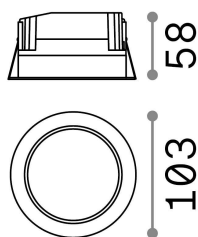

Allgemeine Information

Technisch - Einbauleuchte

Ean	8021696193519
Artikel	BASIC FI WIDE 10W 3000K
Installation	Einbauleuchte
Garantie	5 years
Bruttogewicht	0.45 kg
Volumen	0.00168 m ³

Technische Information

Nettogewicht	0.37 kg
Isolationsklasse	II
Schutzindex	IP20
Einhaltung	CE
Betriebstemperatur	0° ~ +40 °C
Dimmer	NO, On-Off
Leistung	220-240 V AC 50/60 Hz
Energieversorgung	Separate, included Replaceable (by qualified operators only), electronic, philips
Vertiefte Spezifikationen	Ø 90 - h. ≥ 100 , 5-20
Lastwiderstand	IK06
Frontschutzindex	IP44
einschließlich Zubehör	Dimmable driver

Quellinfo

Integrierte Quelle	Integrated LED module
Austauschbare Quelle	Replaceable (by qualified operators only)
Leistung	10 W
Emissionen	Direct
Maximaler Verbrauch	max 10,00 W
Merkmale LED	LED SMD
CCT LED	3000 K
Dauer LED (t. 25°C)	30000 h
CRI	> 80
SDCM	3
Lichtstrahlwinkel	85°
Lichtstrahlfluss	1150 lm
Nützlicher Lichtstrom	860 lm
Photobiologisches Risiko	1