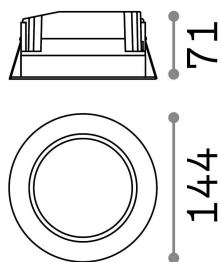

Allgemeine Information

Technisch - Einbauleuchte

Ean	8021696193533
Artikel	BASIC FI WIDE 20W 3000K
Installation	Einbauleuchte
Garantie	5 years
Bruttogewicht	0.72 kg
Volumen	0.002673 m ³

Technische Information

Nettogewicht	0.63 kg
Isolationsklasse	II
Schutzindex	IP20
Einhaltung	CE
Betriebstemperatur	0° ~ +40 °C
Dimmer	NO, On-Off
Leistung	220-240 V AC 50/60 Hz
Energieversorgung	Separate, included Replaceable (by qualified operators only), electronic, philips
Vertiefte Spezifikationen	Ø 125 - h. ≥ 110 , 5-20
Lastwiderstand	IK06
Frontschutzindex	IP44
einschließlich Zubehör	Dimmable driver

Quellinfo

Integrierte Quelle	Integrated LED module
Austauschbare Quelle	Replaceable (by qualified operators only)
Leistung	20 W
Emissionen	Direct
Maximaler Verbrauch	max 20,00 W
Merkmale LED	LED SMD
CCT LED	3000 K
Dauer LED (t. 25°C)	30000 h
CRI	> 80
SDCM	3
Lichtstrahlwinkel	87°
Lichtstrahlfluss	2400 lm
Nützlicher Lichtstrom	1920 lm
Photobiologisches Risiko	1