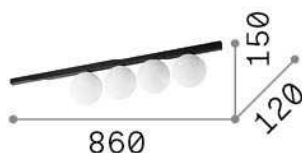

Quellinfo

Integrierte Quelle	Light bulb (included)
Austauschbare Quelle	No
Leistung	G9 max 4 x 4 W
Emissionen	Diffuse
Maximaler Verbrauch	-
Leuchtmittel enthalten	1 - E14 OLIVA 4W 3000K CRI80 SATIN