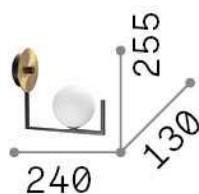

Allgemeine Information

Innen - Wandleuchten

Ean	8021696273655
Artikel	BIRDS AP1
Installation	Wandleuchten
Garantie	5 years
Bruttogewicht	1.12 kg
Volumen	0.0192 m ³

Technische Information

Nettogewicht	0.67 kg
Isolationsklasse	II
Schutzindex	IP20
Einhaltung	CE
Betriebstemperatur	0° ~ +40 °C
Dimmer	Determined by the light bulb
Leistung	220-240 V AC
Energieversorgung	Not required

Quellinfo

Integrierte Quelle	Light bulb (included)
Austauschbare Quelle	Replaceable
Leistung	G9 max 1 x 15 W
Emissionen	Diffuse
Maximaler Verbrauch	-
Leuchtmittel enthalten	1 - E14 OLIVA 4W 3000K CRI80 SATIN