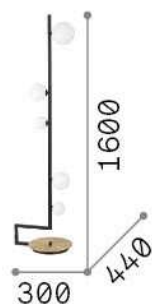

Allgemeine Information

Innen - Stehleuchten

Ean	8021696273662
Artikel	BIRDS PT5
Installation	Stehleuchten
Garantie	5 years
Bruttogewicht	8.95 kg
Volumen	0.15364 m³

Technische Information

Nettogewicht	5.64 kg
Isolationsklasse	II
Schutzindex	IP20
Einhaltung	CE
Betriebstemperatur	0° ~ +40 °C
Dimmer	NO
Leistung	220-240 V AC Integrated switch button
Energieversorgung	Not required

Quellinfo

Integrierte Quelle	Light bulb (included)
Austauschbare Quelle	Replaceable
Leistung	G9 max 5 x 15 W
Emissionen	Diffuse
Maximaler Verbrauch	-
Leuchtmittel enthalten	1 - E14 OLIVA 4W 3000K CRI80 SATIN