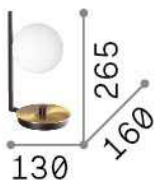

Quellinfo

Integrierte Quelle	Light bulb (included)
Austauschbare Quelle	Replaceable
Leistung	G9 max 1 x 15 W
Emissionen	Diffuse
Maximaler Verbrauch	-
Leuchtmittel enthalten	1 - E14 OLIVA 4W 3000K CRI80 SATIN