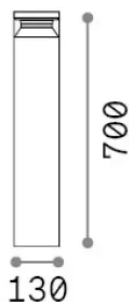

## Aussen - Stehleuchten

<b>Ean</b>	8021696346700
<b>Artikel</b>	BOEING PT H070 COFFEE
<b>Installation</b>	Stehleuchten
<b>Garantie</b>	5 years
<b>Bruttogewicht</b>	4.83 kg
<b>Volumen</b>	0.016425 m <sup>3</sup>