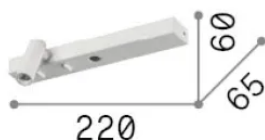

Allgemeine Information

Innen - Wandleuchten

Ean	8021696336787
Artikel	BONNE NUIT-1 AP NERO
Installation	Wandleuchten
Garantie	5 years
Bruttogewicht	0.46 kg
Volumen	0.001544 m ³

Technische Information

Nettogewicht	0.36 kg
Isolationsklasse	II
Schutzindex	IP20
Einhaltung	CE
Betriebstemperatur	0° ~ +40 °C
Dimmer	Non-dimmable, On-Off
Leistung	220-240 V AC 50/60 Hz
Energieversorgung	In-built, included Replaceable (by qualified operators only), electronic

Quellinfo

Integrierte Quelle	Integrated LED module
Austauschbare Quelle	Replaceable (by qualified operators only)
Leistung	LED 6,5 W
Emissionen	Direct
Maximaler Verbrauch	max 6,5 W
Merkmale LED	LED SMD CREE
CCT LED	3000 K
Dauer LED (t. 25°C)	50000 h
CRI	> 90
SDCM	3
Lichtstrahlfluss	420 lm
Nützlicher Lichtstrom	340 lm
Photobiologisches Risiko	2