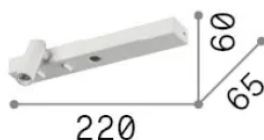

Nettogewicht	0.36 kg
Isolationsklasse	II
Schutzindex	IP20
Einhaltung	CE
Betriebstemperatur	0° ~ +40 °C
Dimmer	Non-dimmable, On-Off
Leistung	220-240 V AC 50/60 Hz
Energieversorgung	In-built, included Replaceable (by qualified operators only), electronic

Quellinfo

Integrierte Quelle	Integrated LED module
Austauschbare Quelle	Replaceable (by qualified operators only)
Leistung	LED 6,5 W
Emissionen	Direct
Maximaler Verbrauch	max 6,5 W
Merkmale LED	LED SMD CREE
CCT LED	3000 K
Dauer LED (t. 25°C)	50000 h
CRI	> 90
SDCM	3
Lichtstrahlfluss	420 lm
Nützlicher Lichtstrom	340 lm
Photobiologisches Risiko	2