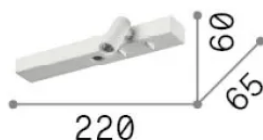

Allgemeine Information

Innen - Wandleuchten

Ean	8021696336817
Artikel	BONNE NUIT-2 AP NERO
Installation	Wandleuchten
Garantie	5 years
Bruttogewicht	0.46 kg
Volumen	0.001544 m ³

Technische Information

Nettogewicht	0.36 kg
Isolationsklasse	II
Schutzindex	IP20
Einhaltung	CE
Betriebstemperatur	0° ~ +40 °C
Dimmer	Non-dimmable, On-Off
Leistung	220-240 V AC 50/60 Hz
Energieversorgung	In-built, included Replaceable (by qualified operators only), electronic

Quellinfo

Integrierte Quelle	Integrated LED module
Austauschbare Quelle	Replaceable (by qualified operators only)
Leistung	LED 6,5 W
Emissionen	Direct
Maximaler Verbrauch	max 6,5 W
Merkmale LED	LED SMD CREE
CCT LED	3000 K
Dauer LED (t. 25°C)	50000 h
CRI	> 90
SDCM	3
Lichtstrahlfluss	420 lm
Nützlicher Lichtstrom	340 lm
Photobiologisches Risiko	2