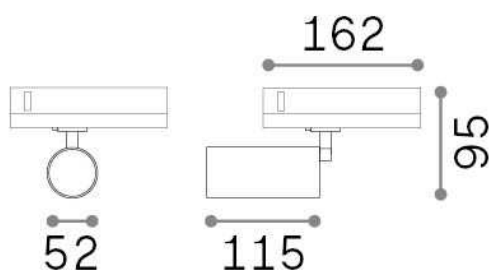

### Technisch - Strahler und Schienen

<b>Ean</b>	8021696316208
<b>Artikel</b>	BYTE LED 21W BK
<b>Installation</b>	Strahler und Schienen
<b>Garantie</b>	5 years
<b>Bruttogewicht</b>	0.62 kg
<b>Volumen</b>	0.002394 m <sup>3</sup>

## Technische Information

<b>Nettogewicht</b>	0.56 kg
<b>Isolationsklasse</b>	II
<b>Schutzindex</b>	IP20
<b>Einhaltung</b>	CE
<b>Betriebstemperatur</b>	0° ~ +40 °C
<b>Dimmer</b>	NO, On-Off
<b>Leistung</b>	220-240 V AC 50/60 Hz
<b>Energieversorgung</b>	In-built, included Replaceable (by qualified operators only), electronic, osram
<b>einschließlich Zubehör</b>	Link on-off profile