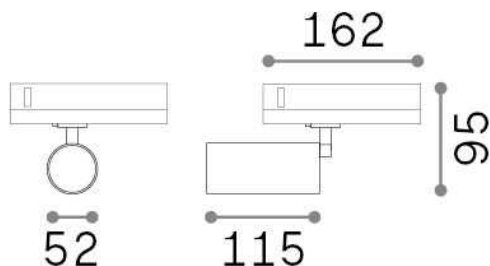

## Technisch - Strahler und Schienen

<b>Ean</b>	8021696316192
<b>Artikel</b>	BYTE LED 21W WH
<b>Installation</b>	Strahler und Schienen
<b>Garantie</b>	5 years
<b>Bruttogewicht</b>	0.62 kg
<b>Volumen</b>	0.002394 m <sup>3</sup>

## Technische Information

<b>Nettogewicht</b>	0.56 kg
<b>Isolationsklasse</b>	II
<b>Schutzindex</b>	IP20
<b>Einhaltung</b>	CE
<b>Betriebstemperatur</b>	0° ~ +40 °C
<b>Dimmer</b>	NO, On-Off
<b>Leistung</b>	220-240 V AC 50/60 Hz
<b>Energieversorgung</b>	In-built, included Replaceable (by qualified operators only), electronic, osram
<b>einschließlich Zubehör</b>	Link on-off profile