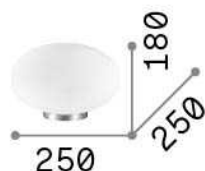

## Innen - Tischleuchten

<b>Ean</b>	8021696086804
<b>Artikel</b>	CANDY TL1 D25
<b>Installation</b>	Tischleuchten
<b>Garantie</b>	5 years
<b>Bruttogewicht</b>	1.5 kg
<b>Volumen</b>	0.028672 m <sup>3</sup>