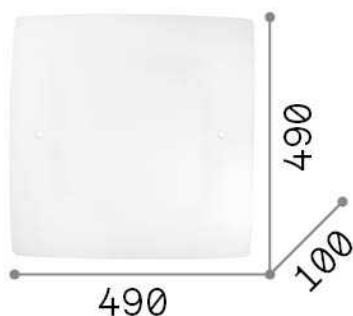

Quellinfo

Integrierte Quelle	Light bulb (not included)
Austauschbare Quelle	No
Leistung	E27 max 4 x 60 W
Emissionen	Diffuse
Maximaler Verbrauch	-