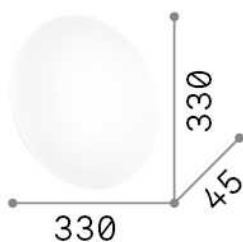

Nettogewicht	0.5 kg
Isolationsklasse	II
Schutzindex	IP20
Einhaltung	CE
Betriebstemperatur	0° ~ +40 °C
Dimmer	NO, On-Off
Leistung	220-240 V AC 50/60 Hz
Energieversorgung	In-built, included Replaceable (by qualified operators only), electronic

Quellinfo

Integrierte Quelle	Integrated LED module
Austauschbare Quelle	Replaceable (by qualified operators only)
Leistung	17 W
Emissionen	Diffuse
Maximaler Verbrauch	max 17,00 W
Merkmale LED	LED SMD
CCT LED	4000 K
Dauer LED (t. 25°C)	30000 h
CRI	> 80
Lichtstrahlwinkel	-
Lichtstrahlfluss	1750 lm
Nützlicher Lichtstrom	970 lm
Photobiologisches Risiko	1