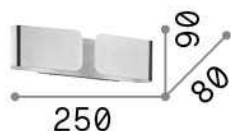

Quellinfo

Integrierte Quelle	Light bulb (included)
Austauschbare Quelle	Replaceable
Leistung	G9 max 2 x 40 W
Emissionen	Direct + Indirect
Maximaler Verbrauch	-
Leuchtmittel enthalten	1 - E14 OLIVA 4W 3000K CRI80 SATIN