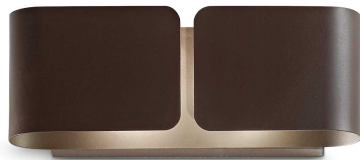

## Innen - Wandleuchten

<b>Ean</b>	8021696170923
<b>Artikel</b>	CLIP AP2 MINI COFFEE
<b>Installation</b>	Wandleuchten
<b>Garantie</b>	5 years
<b>Bruttogewicht</b>	0.9 kg
<b>Volumen</b>	0.003509 m <sup>3</sup>