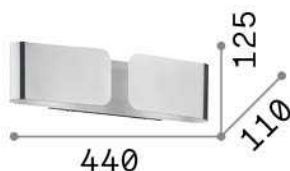

Allgemeine Information

Innen - Wandleuchten

Ean	8021696187365
Artikel	CLIP AP2 SMALL COFFEE
Installation	Wandleuchten
Garantie	5 years
Bruttogewicht	1.57 kg
Volumen	0.016065 m ³

Technische Information

Nettogewicht	1.21 kg
Isolationsklasse	I
Schutzindex	IP20
Einhaltung	CE
Betriebstemperatur	0° ~ +40 °C
Dimmer	Determined by the light bulb
Leistung	220-240 V AC
Energieversorgung	Not required

Quellinfo

Integrierte Quelle	Light bulb (not included)
Austauschbare Quelle	No
Leistung	E27 max 2 x 60 W
Emissionen	Direct + Indirect
Maximaler Verbrauch	-