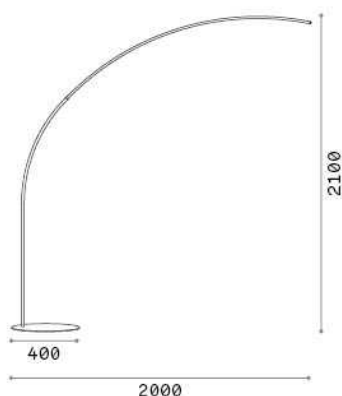

Allgemeine Information

Innen - Stehleuchten

Ean	8021696304649
Artikel	COMET PT BIANCO
Installation	Stehleuchten
Garantie	5 years
Bruttogewicht	4.2 kg
Volumen	0.057408 m ³

Technische Information

Nettogewicht	3.8 kg
Isolationsklasse	II
Schutzindex	IP20
Einhaltung	CE
Betriebstemperatur	0° ~ +40 °C
Dimmer	1, Dimmer on board
Leistung	220-240 V AC 50/60 Hz
Energieversorgung	Integrated switch button Touch switch Separate, included Replaceable (by qualified operators only), electronic

Quellinfo

Integrierte Quelle	Integrated LED module
Austauschbare Quelle	Replaceable (by qualified operators only)
Leistung	LED 30 W
Emissionen	Direct
Maximaler Verbrauch	max 30,00 W
Merkmale LED	LED SMD
CCT LED	3000 K
Dauer LED (t. 25°C)	20000 h
CRI	> 90
Lichtstrahlfluss	2850 lm
Nützlicher Lichtstrom	1720 lm
Photobiologisches Risiko	1
Standby-Leistung	< 0.50 W
Leuchtmittel enthalten	1 - E14 OLIVA 4W 3000K CRI80 SATIN