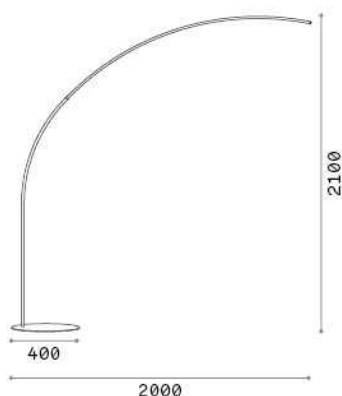

## Innen - Stehleuchten

<b>Ean</b>	8021696304168
<b>Artikel</b>	COMET PT NERO
<b>Installation</b>	Stehleuchten
<b>Garantie</b>	5 years
<b>Bruttogewicht</b>	4.2 kg
<b>Volumen</b>	0.057408 m <sup>3</sup>

## Quellinfo

<b>Integrierte Quelle</b>	Integrated LED module
<b>Austauschbare Quelle</b>	Replaceable (by qualified operators only)
<b>Leistung</b>	LED 30 W
<b>Emissionen</b>	Direct
<b>Maximaler Verbrauch</b>	max 30,00 W
<b>Merkmale LED</b>	LED SMD
<b>CCT LED</b>	3000 K
<b>Dauer LED (t. 25°C)</b>	20000 h
<b>CRI</b>	> 90
<b>Lichtstrahlfluss</b>	2850 lm
<b>Nützlicher Lichtstrom</b>	1720 lm
<b>Photobiologisches Risiko</b>	1
<b>Standby-Leistung</b>	< 0.50 W
<b>Leuchtmittel enthalten</b>	1 - E14 OLIVA 4W 3000K CRI80 SATIN