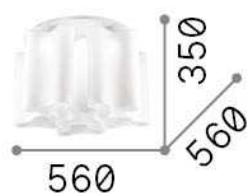

Allgemeine Information

Innen - Deckenleuchten

Ean	8021696172828
Artikel	COMPO PL6 FUME'
Installation	Deckenleuchten
Garantie	5 years
Bruttogewicht	12.86 kg
Volumen	0.19176 m ³

Technische Information

Nettogewicht	9.9 kg
Isolationsklasse	I
Schutzindex	IP20
Einhaltung	CE
Betriebstemperatur	0° ~ +40 °C
Dimmer	Determined by the light bulb
Leistung	220-240 V AC
Energieversorgung	Not required

Quellinfo

Integrierte Quelle	Light bulb (not included)
Austauschbare Quelle	No
Leistung	E27 max 6 x 52 W
Emissionen	Diffuse
Maximaler Verbrauch	-