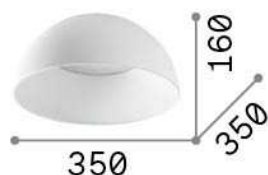

## Innen - Deckenleuchten

<b>Ean</b>	8021696297149
<b>Artikel</b>	COROLLA-1 PL
<b>Installation</b>	Deckenleuchten
<b>Garantie</b>	5 years
<b>Bruttogewicht</b>	3.26 kg
<b>Volumen</b>	0.027378 m <sup>3</sup>

## Quellinfo

<b>Integrierte Quelle</b>	Integrated LED module
<b>Austauschbare Quelle</b>	Replaceable (by qualified operators only)
<b>Leistung</b>	LED 24 W
<b>Emissionen</b>	Direct
<b>Maximaler Verbrauch</b>	max 24,00 W
<b>Merkmale LED</b>	LED SMD
<b>CCT LED</b>	3000 K
<b>Dauer LED (t. 25°C)</b>	50000 h
<b>CRI</b>	> 80
<b>Lichtstrahlwinkel</b>	100°
<b>Lichtstrahlfluss</b>	2800 lm
<b>Nützlicher Lichtstrom</b>	1270 lm
<b>Leuchtmittel enthalten</b>	1 - E14 OLIVA 4W 3000K CRI80 SATIN