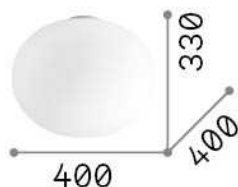

Quellinfo

Integrierte Quelle	Light bulb (not included)
Austauschbare Quelle	No
Leistung	E27 max 1 x 42 W
Emissionen	Diffuse
Maximaler Verbrauch	-