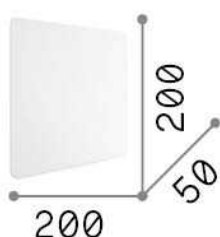

Allgemeine Information

Innen - Wandleuchten

Ean	8021696195735
Artikel	COVER AP D20 SQUARE BIANCO
Installation	Wandleuchten
Garantie	5 years
Bruttogewicht	0.95 kg
Volumen	0.0028 m ³

Technische Information

Quellinfo

Integrierte Quelle	Integrated LED module
Austauschbare Quelle	Replaceable (by qualified operators only)
Leistung	LED 11 W
Emissionen	Indirect
Maximaler Verbrauch	max 11,00 W
Merkmale LED	LED SMD
CCT LED	3000 K
Dauer LED (t. 25°C)	30000 h
CRI	> 90
Lichtstrahlfluss	1000 lm
Nützlicher Lichtstrom	720 lm
Leuchtmittel enthalten	1 - E14 OLIVA 4W 3000K CRI80 SATIN