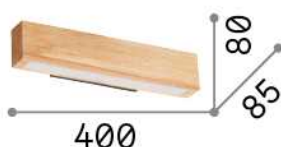

Allgemeine Information

Innen - Wandleuchten

Ean	8021696284477
Artikel	CRAFT AP D40
Installation	Wandleuchten
Garantie	5 years
Bruttogewicht	1.8 kg
Volumen	0.005676 m ³

Technische Information

Nettogewicht	0.8 kg
Isolationsklasse	II
Schutzindex	IP20
Einhaltung	CE
Betriebstemperatur	0° ~ +40 °C
Dimmer	NO, On-Off
Leistung	220-240 V AC 50/60 Hz
Energieversorgung	In-built, included Replaceable (by qualified operators only), electronic

Quellinfo

Integrierte Quelle	Integrated LED module
Austauschbare Quelle	No
Leistung	LED 13 W
Emissionen	Direct
Maximaler Verbrauch	max 18,00 W
Merkmale LED	LED SMD
CCT LED	3000 K
Dauer LED (t. 25°C)	20000 h
CRI	> 80
Lichtstrahlfluss	1550 lm
Nützlicher Lichtstrom	1100 lm
Photobiologisches Risiko	1
Leuchtmittel enthalten	1 - E14 OLIVA 4W 3000K CRI80 SATIN