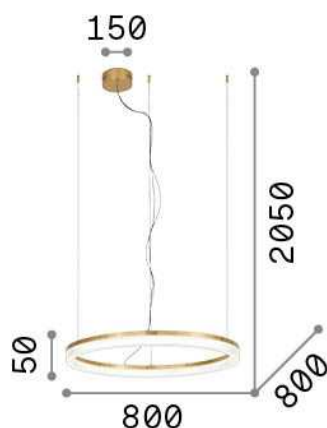

Allgemeine Information

Innen - Aufhängung

Ean	8021696314921
Artikel	CROWN SP D80
Installation	Aufhängung
Garantie	5 years
Bruttogewicht	4.93 kg
Volumen	0.081356 m ³

Technische Information

Nettogewicht	3.42 kg
Isolationsklasse	II
Schutzindex	IP20
Einhaltung	CE
Betriebstemperatur	0° ~ +40 °C
Dimmer	NO, On-Off
Leistung	220-240 V AC 50/60 Hz
Energieversorgung	In-built, included Replaceable (by qualified operators only), electronic

Quellinfo

Integrierte Quelle	Integrated LED module
Austauschbare Quelle	No
Leistung	LED 42 W
Emissionen	Direct
Maximaler Verbrauch	max 42,00 W
Merkmale LED	LED SMD
CCT LED	3000 K
Dauer LED (t. 25°C)	30000 h
CRI	> 80
Lichtstrahlfluss	4300 lm
Nützlicher Lichtstrom	3400 lm
Leuchtmittel enthalten	1 - E14 OLIVA 4W 3000K CRI80 SATIN