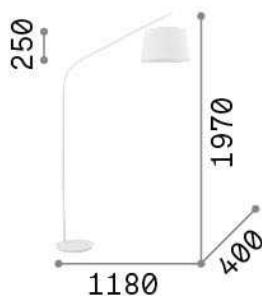

## Innen - Stehleuchten

<b>Ean</b>	8021696110356
<b>Artikel</b>	DADDY PT1 BIANCO
<b>Installation</b>	Stehleuchten
<b>Garantie</b>	5 years
<b>Bruttogewicht</b>	7.25 kg
<b>Volumen</b>	-