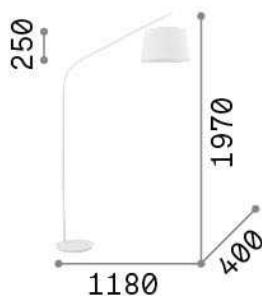

Allgemeine Information

Innen - Stehleuchten

Ean	8021696110363
Artikel	DADDY PT1 NERO
Installation	Stehleuchten
Garantie	5 years
Bruttogewicht	7.25 kg
Volumen	-

Technische Information

Nettogewicht	7.25 kg
Isolationsklasse	II
Schutzindex	IP20
Einhaltung	CE
Betriebstemperatur	0° ~ +40 °C
Dimmer	NO
Leistung	220-240 V AC Integrated switch button
Energieversorgung	Not required

Quellinfo

Integrierte Quelle	Light bulb (not included)
Austauschbare Quelle	No
Leistung	E27 max 1 x 60 W
Emissionen	Direct + Indirect
Maximaler Verbrauch	-