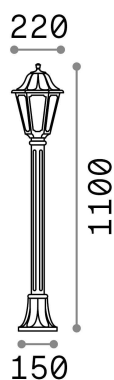

## Aussen - Stehleuchten

<b>Ean</b>	8021696101514
<b>Artikel</b>	DAFNE PT1 NERO
<b>Installation</b>	Stehleuchten
<b>Garantie</b>	5 years
<b>Bruttogewicht</b>	3 kg
<b>Volumen</b>	0.04462 m <sup>3</sup>