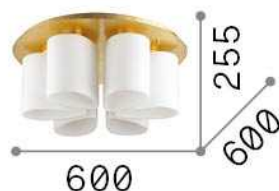

Quellinfo

Integrierte Quelle	Light bulb (not included)
Austauschbare Quelle	No
Leistung	E27 max 6 x 52 W
Emissionen	Diffuse
Maximaler Verbrauch	-