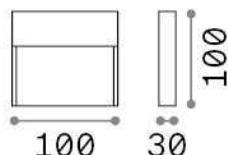

Quellinfo

Integrierte Quelle	Integrated LED module
Austauschbare Quelle	Replaceable (by qualified operators only)
Leistung	LED 1,5 W
Emissionen	Direct Asymmetrical
Maximaler Verbrauch	max 1,50 W
Merkmale LED	LED SMD
CCT LED	3000 K
Dauer LED (t. 25°C)	20000 h
CRI	> 80
Lichtstrahlfluss	160 lm
Nützlicher Lichtstrom	45 lm
Photobiologisches Risiko	EXEMPT
Leuchtmittel enthalten	1 - E14 OLIVA 4W 3000K CRI80 SATIN