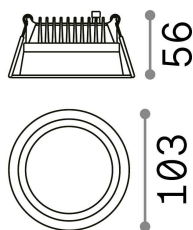

Allgemeine Information

Technisch - Einbauleuchte

Ean	8021696249018
Artikel	DEEP FI 10W 3000K
Installation	Einbauleuchte
Garantie	5 years
Bruttogewicht	0.57 kg
Volumen	0.001509 m ³

Technische Information

Nettogewicht	0.28 kg
Isolationsklasse	II
Schutzindex	IP20
Einhaltung	CE
Betriebstemperatur	0° ~ +40 °C
Dimmer	NO, On-Off
Leistung	220-240 V AC 50/60 Hz
Energieversorgung	Separate, included Replaceable (by qualified operators only), electronic
Vertiefte Spezifikationen	Ø 90 - h. ≥ 100 , 3-40
Frontschutzindex	IP44
einschließlich Zubehör	Dimmable driver

Quellinfo

Integrierte Quelle	Integrated LED module
Austauschbare Quelle	Replaceable (by qualified operators only)
Leistung	10 W
Emissionen	Direct
Maximaler Verbrauch	max 10,00 W
Merkmale LED	LED SMD
CCT LED	3000 K
Dauer LED (t. 25°C)	50000 h
CRI	> 80
Lichtstrahlwinkel	70°
Lichtstrahlfluss	1350 lm
Nützlicher Lichtstrom	810 lm