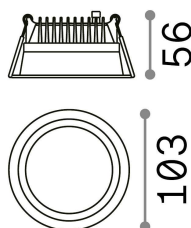

## Technisch - Einbauleuchte

<b>Ean</b>	8021696249025
<b>Artikel</b>	DEEP FI 10W 4000K
<b>Installation</b>	Einbauleuchte
<b>Garantie</b>	5 years
<b>Bruttogewicht</b>	0.57 kg
<b>Volumen</b>	0.001509 m <sup>3</sup>

## Technische Information

<b>Nettogewicht</b>	0.28 kg
<b>Isolationsklasse</b>	II
<b>Schutzindex</b>	IP20
<b>Einhaltung</b>	CE
<b>Betriebstemperatur</b>	0° ~ +40 °C
<b>Dimmer</b>	NO, On-Off
<b>Leistung</b>	220-240 V AC 50/60 Hz
<b>Energieversorgung</b>	Separate, included Replaceable (by qualified operators only), electronic
<b>Vertiefte Spezifikationen</b>	Ø 90 - h. ≥ 100 , 3-40
<b>Frontschutzindex</b>	IP44
<b>einschließlich Zubehör</b>	Dimmable driver

## Quellinfo

<b>Integrierte Quelle</b>	Integrated LED module
<b>Austauschbare Quelle</b>	Replaceable (by qualified operators only)
<b>Leistung</b>	10 W
<b>Emissionen</b>	Direct
<b>Maximaler Verbrauch</b>	max 10,00 W
<b>Merkmale LED</b>	LED SMD
<b>CCT LED</b>	4000 K
<b>Dauer LED (t. 25°C)</b>	50000 h
<b>CRI</b>	> 80
<b>Lichtstrahlwinkel</b>	70°
<b>Lichtstrahlfluss</b>	1450 lm
<b>Nützlicher Lichtstrom</b>	870 lm