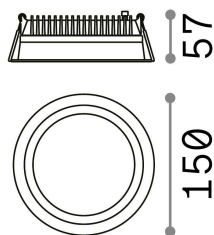

Allgemeine Information

Technisch - Einbauleuchte

Ean	8021696249032
Artikel	DEEP FI 20W 3000K
Installation	Einbauleuchte
Garantie	5 years
Bruttogewicht	0.5 kg
Volumen	0.003686 m ³

Technische Information

Nettogewicht	0.36 kg
Isolationsklasse	II
Schutzindex	IP20
Einhaltung	CE
Betriebstemperatur	0° ~ +40 °C
Dimmer	NO, On-Off
Leistung	220-240 V AC 50/60 Hz
Energieversorgung	Separate, included Replaceable (by qualified operators only), electronic
Vertiefte Spezifikationen	Ø 150 - h. ≥ 100 , 3-40
Frontschutzindex	IP44
einschließlich Zubehör	Dimmable driver

Quellinfo

Integrierte Quelle	Integrated LED module
Austauschbare Quelle	Replaceable (by qualified operators only)
Leistung	20 W
Emissionen	Direct
Maximaler Verbrauch	max 20,00 W
Merkmale LED	LED SMD
CCT LED	3000 K
Dauer LED (t. 25°C)	50000 h
CRI	> 80
Lichtstrahlwinkel	77°
Lichtstrahlfluss	2750 lm
Nützlicher Lichtstrom	1950 lm