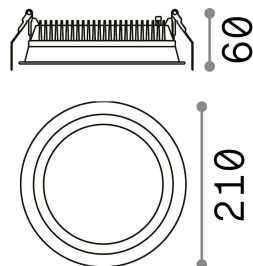

Allgemeine Information

Technisch - Einbauleuchte

Ean	8021696248783
Artikel	DEEP FI 30W 3000K
Installation	Einbauleuchte
Garantie	5 years
Bruttogewicht	0.9 kg
Volumen	0.005281 m ³

Technische Information

Nettogewicht	0.65 kg
Isolationsklasse	II
Schutzindex	IP20
Einhaltung	CE
Betriebstemperatur	0° ~ +40 °C
Dimmer	NO, On-Off
Leistung	220-240 V AC 50/60 Hz
Energieversorgung	Separate, included Replaceable (by qualified operators only), electronic
Vertiefte Spezifikationen	Ø 200 - h. ≥ 100 , 3-40
Frontschutzindex	IP44
einschließlich Zubehör	Dimmable driver

Quellinfo

Integrierte Quelle	Integrated LED module
Austauschbare Quelle	Replaceable (by qualified operators only)
Leistung	30 W
Emissionen	Direct
Maximaler Verbrauch	max 30,00 W
Merkmale LED	LED SMD
CCT LED	3000 K
Dauer LED (t. 25°C)	50000 h
CRI	> 80
Lichtstrahlwinkel	77°
Lichtstrahlfluss	4150 lm
Nützlicher Lichtstrom	3010 lm