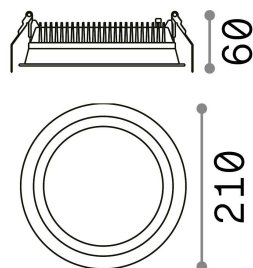

## Technisch - Einbauleuchte

<b>Ean</b>	8021696248790
<b>Artikel</b>	DEEP FI 30W 4000K
<b>Installation</b>	Einbauleuchte
<b>Garantie</b>	5 years
<b>Bruttogewicht</b>	0.9 kg
<b>Volumen</b>	0.005281 m <sup>3</sup>

## Technische Information

<b>Nettogewicht</b>	0.65 kg
<b>Isolationsklasse</b>	II
<b>Schutzindex</b>	IP20
<b>Einhaltung</b>	CE
<b>Betriebstemperatur</b>	0° ~ +40 °C
<b>Dimmer</b>	NO, On-Off
<b>Leistung</b>	220-240 V AC 50/60 Hz
<b>Energieversorgung</b>	Separate, included Replaceable (by qualified operators only), electronic
<b>Vertiefte Spezifikationen</b>	Ø 200 - h. ≥ 100 , 3-40
<b>Frontschutzindex</b>	IP44
<b>einschließlich Zubehör</b>	Dimmable driver

## Quellinfo

<b>Integrierte Quelle</b>	Integrated LED module
<b>Austauschbare Quelle</b>	Replaceable (by qualified operators only)
<b>Leistung</b>	30 W
<b>Emissionen</b>	Direct
<b>Maximaler Verbrauch</b>	max 30,00 W
<b>Merkmale LED</b>	LED SMD
<b>CCT LED</b>	4000 K
<b>Dauer LED (t. 25°C)</b>	50000 h
<b>CRI</b>	> 80
<b>Lichtstrahlwinkel</b>	77°
<b>Lichtstrahlfluss</b>	4350 lm
<b>Nützlicher Lichtstrom</b>	3150 lm