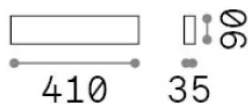

Allgemeine Information

Innen - Wandleuchten

Ean	8021696316789
Artikel	DELTA AP D041 BIANCO 3000K
Installation	Wandleuchten
Garantie	5 years
Bruttogewicht	0.8 kg
Volumen	0.004219 m ³

Technische Information

Quellinfo

Integrierte Quelle	Integrated LED module
Austauschbare Quelle	No
Leistung	14 W
Emissionen	Direct + Indirect
Maximaler Verbrauch	max 14 W
Merkmale LED	LED SMD
CCT LED	3000 K
Dauer LED (t. 25°C)	35000 h
CRI	> 90
SDCM	3
Lichtstrahlwinkel	-
Lichtstrahlfluss	1550 lm
Nützlicher Lichtstrom	1110 lm
Photobiologisches Risiko	1