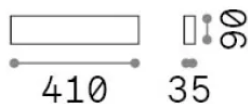

Allgemeine Information

Innen - Wandleuchten

| | |
|----------------------|--------------------------|
| Ean | 8021696345208 |
| Artikel | DELTA AP D041 NERO 4000K |
| Installation | Wandleuchten |
| Garantie | 5 years |
| Bruttogewicht | 0.8 kg |
| Volumen | 0.004219 m ³ |

Quellinfo

| | |
|---------------------------------|-----------------------|
| Integrierte Quelle | Integrated LED module |
| Austauschbare Quelle | No |
| Leistung | 14 W |
| Emissionen | Direct + Indirect |
| Maximaler Verbrauch | max 14 W |
| Merkmale LED | LED SMD |
| CCT LED | 4000 K |
| Dauer LED (t. 25°C) | 35000 h |
| CRI | > 90 |
| SDCM | 3 |
| Lichtstrahlwinkel | - |
| Lichtstrahlfluss | 1650 lm |
| Nützlicher Lichtstrom | 980 lm |
| Photobiologisches Risiko | 1 |