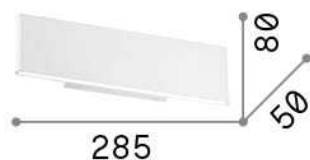

Allgemeine Information

Innen - Wandleuchten

Ean	8021696173252
Artikel	DESK AP2 NERO
Installation	Wandleuchten
Garantie	5 years
Bruttogewicht	0.72 kg
Volumen	0.004523 m ³

Technische Information

Nettogewicht	0.64 kg
Isolationsklasse	I
Schutzindex	IP20
Einhaltung	CE
Betriebstemperatur	0° ~ +40 °C
Dimmer	NO, On-Off
Leistung	220-240 V AC 50/60 Hz
Energieversorgung	In-built, included Replaceable (by qualified operators only), electronic

Quellinfo

Integrierte Quelle	Integrated LED module
Austauschbare Quelle	No
Leistung	LED 12,5 W
Emissionen	Direct + Indirect
Maximaler Verbrauch	max 12,50 W
Merkmale LED	LED SMD
CCT LED	3000 K
Dauer LED (t. 25°C)	30000 h
CRI	> 80
Lichtstrahlwinkel	104+104°
Lichtstrahlfluss	1150 lm
Nützlicher Lichtstrom	500 lm
Leuchtmittel enthalten	1 - E14 OLIVA 4W 3000K CRI80 SATIN