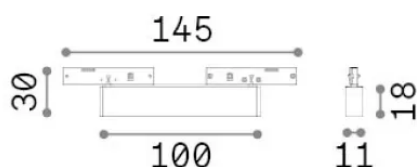

Allgemeine Information

Technisch - Systeme

Ean	8021696332758
Artikel	DEVA ACCENT 05W BK
Installation	Systeme
Garantie	5 years
Bruttogewicht	0.08 kg
Volumen	0.000227 m ³

Technische Information

Nettogewicht	0.07 kg
Isolationsklasse	III
Schutzindex	IP20
Einhaltung	CE
Betriebstemperatur	0° ~ +40 °C [DO NOT COVER]
Dimmer	Non-dimmable, On-Off
Leistung	24 V DC
Energieversorgung	Required, remoted, not included
Zubehör nicht inklusive	Deva profile

Quellinfo

Integrierte Quelle	Integrated LED module
Austauschbare Quelle	Replaceable (by qualified operators only)
Leistung	5 W
Emissionen	Direct
Maximaler Verbrauch	max 5 W
Merkmale LED	LED SMD
CCT LED	3000 K
Dauer LED (t. 25°C)	30000 h
CRI	> 90
SDCM	3
Lichtstrahlwinkel	34°
Lichtstrahlfluss	350 lm
Nützlicher Lichtstrom	280 lm
Photobiologisches Risiko	EXEMPT