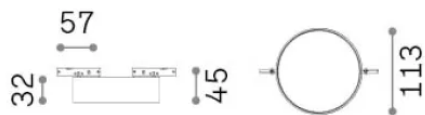

Allgemeine Information

Technisch - Systeme

Ean	8021696332864
Artikel	DEVA DISC 10W BK
Installation	Systeme
Garantie	5 years
Bruttogewicht	0.35 kg
Volumen	0.002028 m ³

Technische Information

Nettogewicht	0.33 kg
Isolationsklasse	III
Schutzindex	IP20
Einhaltung	CE
Betriebstemperatur	0° ~ +40 °C [DO NOT COVER]
Dimmer	Non-dimmable, On-Off
Leistung	24 V DC
Energieversorgung	Required, remoted, not included
Zubehör nicht inklusive	Deva profile

Quellinfo

Integrierte Quelle	Integrated LED module
Austauschbare Quelle	Replaceable (by qualified operators only)
Leistung	10 W
Emissionen	Direct
Maximaler Verbrauch	max 10 W
Merkmale LED	LED SMD
CCT LED	3000 K
Dauer LED (t. 25°C)	30000 h
CRI	> 90
SDCM	3
Lichtstrahlwinkel	98°
Lichtstrahlfluss	1100 lm
Nützlicher Lichtstrom	850 lm
Photobiologisches Risiko	EXEMPT