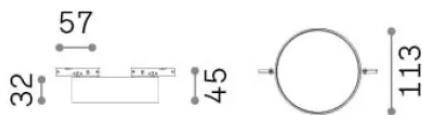

## Technisch - Systeme

<b>Ean</b>	8021696332888
<b>Artikel</b>	DEVA DISC 10W WH
<b>Installation</b>	Systeme
<b>Garantie</b>	5 years
<b>Bruttogewicht</b>	0.35 kg
<b>Volumen</b>	0.002028 m <sup>3</sup>

## Quellinfo

<b>Integrierte Quelle</b>	Integrated LED module
<b>Austauschbare Quelle</b>	Replaceable (by qualified operators only)
<b>Leistung</b>	10 W
<b>Emissionen</b>	Direct
<b>Maximaler Verbrauch</b>	max 10 W
<b>Merkmale LED</b>	LED SMD
<b>CCT LED</b>	3000 K
<b>Dauer LED (t. 25°C)</b>	30000 h
<b>CRI</b>	> 90
<b>SDCM</b>	3
<b>Lichtstrahlwinkel</b>	98°
<b>Lichtstrahlfluss</b>	1100 lm
<b>Nützlicher Lichtstrom</b>	850 lm
<b>Photobiologisches Risiko</b>	EXEMPT