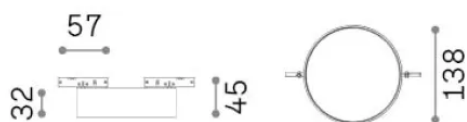

Allgemeine Information

Technisch - Systeme

Ean	8021696332901
Artikel	DEVA DISC 15W BK
Installation	Systeme
Garantie	5 years
Bruttogewicht	0.45 kg
Volumen	0.002028 m ³

Technische Information

Nettogewicht	0.43 kg
Isolationsklasse	III
Schutzindex	IP20
Einhaltung	CE
Betriebstemperatur	0° ~ +40 °C [DO NOT COVER]
Dimmer	Non-dimmable, On-Off
Leistung	24 V DC
Energieversorgung	Required, remoted, not included
Zubehör nicht inklusive	Deva profile

Quellinfo

Integrierte Quelle	Integrated LED module
Austauschbare Quelle	Replaceable (by qualified operators only)
Leistung	15 W
Emissionen	Direct
Maximaler Verbrauch	max 15 W
Merkmale LED	LED SMD
CCT LED	3000 K
Dauer LED (t. 25°C)	30000 h
CRI	> 90
SDCM	3
Lichtstrahlwinkel	98°
Lichtstrahlfluss	1750 lm
Nützlicher Lichtstrom	1350 lm
Photobiologisches Risiko	EXEMPT