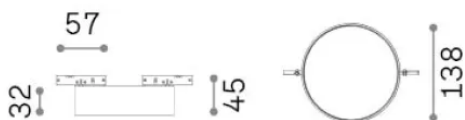

Allgemeine Information

Technisch - Systeme

Ean	8021696332918
Artikel	DEVA DISC 15W WH
Installation	Systeme
Garantie	5 years
Bruttogewicht	0.45 kg
Volumen	0.002028 m ³

Technische Information

Nettogewicht	0.43 kg
Isolationsklasse	III
Schutzindex	IP20
Einhaltung	CE
Betriebstemperatur	0° ~ +40 °C [DO NOT COVER]
Dimmer	Non-dimmable, On-Off
Leistung	24 V DC
Energieversorgung	Required, remoted, not included
Zubehör nicht inklusive	Deva profile

Quellinfo

Integrierte Quelle	Integrated LED module
Austauschbare Quelle	Replaceable (by qualified operators only)
Leistung	15 W
Emissionen	Direct
Maximaler Verbrauch	max 15 W
Merkmale LED	LED SMD
CCT LED	3000 K
Dauer LED (t. 25°C)	30000 h
CRI	> 90
SDCM	3
Lichtstrahlwinkel	98°
Lichtstrahlfluss	1750 lm
Nützlicher Lichtstrom	1350 lm
Photobiologisches Risiko	EXEMPT