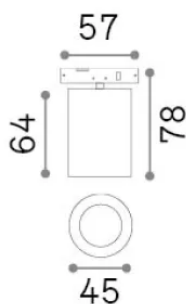

## Technisch - Systeme

<b>Ean</b>	8021696332826
<b>Artikel</b>	DEVA TRACK 08W WH
<b>Installation</b>	Systeme
<b>Garantie</b>	5 years
<b>Bruttogewicht</b>	0.1 kg
<b>Volumen</b>	0.000407 m <sup>3</sup>

## Technische Information

<b>Nettogewicht</b>	0.09 kg
<b>Isolationsklasse</b>	III
<b>Schutzindex</b>	IP20
<b>Einhaltung</b>	CE
<b>Betriebstemperatur</b>	0° ~ +40 °C [DO NOT COVER]
<b>Dimmer</b>	Non-dimmable, On-Off
<b>Leistung</b>	24 V DC
<b>Energieversorgung</b>	Required, remoted, not included NO
<b>Zubehör nicht inklusive</b>	Deva profile, Narrow beam optic