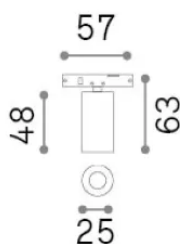

## Technisch - Systeme

<b>Ean</b>	8021696332765
<b>Artikel</b>	DEVA TRACK 2,5W BK
<b>Installation</b>	Systeme
<b>Garantie</b>	5 years
<b>Bruttogewicht</b>	0.04 kg
<b>Volumen</b>	0.000176 m <sup>3</sup>

## Technische Information

<b>Nettogewicht</b>	0.03 kg
<b>Isolationsklasse</b>	III
<b>Schutzindex</b>	IP20
<b>Einhaltung</b>	CE
<b>Betriebstemperatur</b>	0° ~ +40 °C [DO NOT COVER]
<b>Dimmer</b>	Non-dimmable, On-Off
<b>Leistung</b>	24 V DC
<b>Energieversorgung</b>	Required, remoted, not included NO
<b>Zubehör nicht inklusive</b>	Deva profile, Narrow beam optic