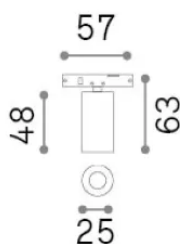

Allgemeine Information

Technisch - Systeme

Ean	8021696332772
Artikel	DEVA TRACK 2,5W WH
Installation	Systeme
Garantie	5 years
Bruttogewicht	0.04 kg
Volumen	0.000176 m ³

Technische Information

Nettogewicht	0.03 kg
Isolationsklasse	III
Schutzindex	IP20
Einhaltung	CE
Betriebstemperatur	0° ~ +40 °C [DO NOT COVER]
Dimmer	Non-dimmable, On-Off
Leistung	24 V DC
Energieversorgung	Required, remoted, not included NO
Zubehör nicht inklusive	Deva profile, Narrow beam optic

Quellinfo

Integrierte Quelle	Integrated LED module
Austauschbare Quelle	Replaceable (by qualified operators only)
Leistung	2,5 W
Emissionen	Direct
Maximaler Verbrauch	max 2,5 W
Merkmale LED	LED SMD
CCT LED	3000 K
Dauer LED (t. 25°C)	30000 h
CRI	> 90
SDCM	3
Lichtstrahlwinkel	37°
Lichtstrahlfluss	150 lm
Nützlicher Lichtstrom	110 lm
Photobiologisches Risiko	EXEMPT